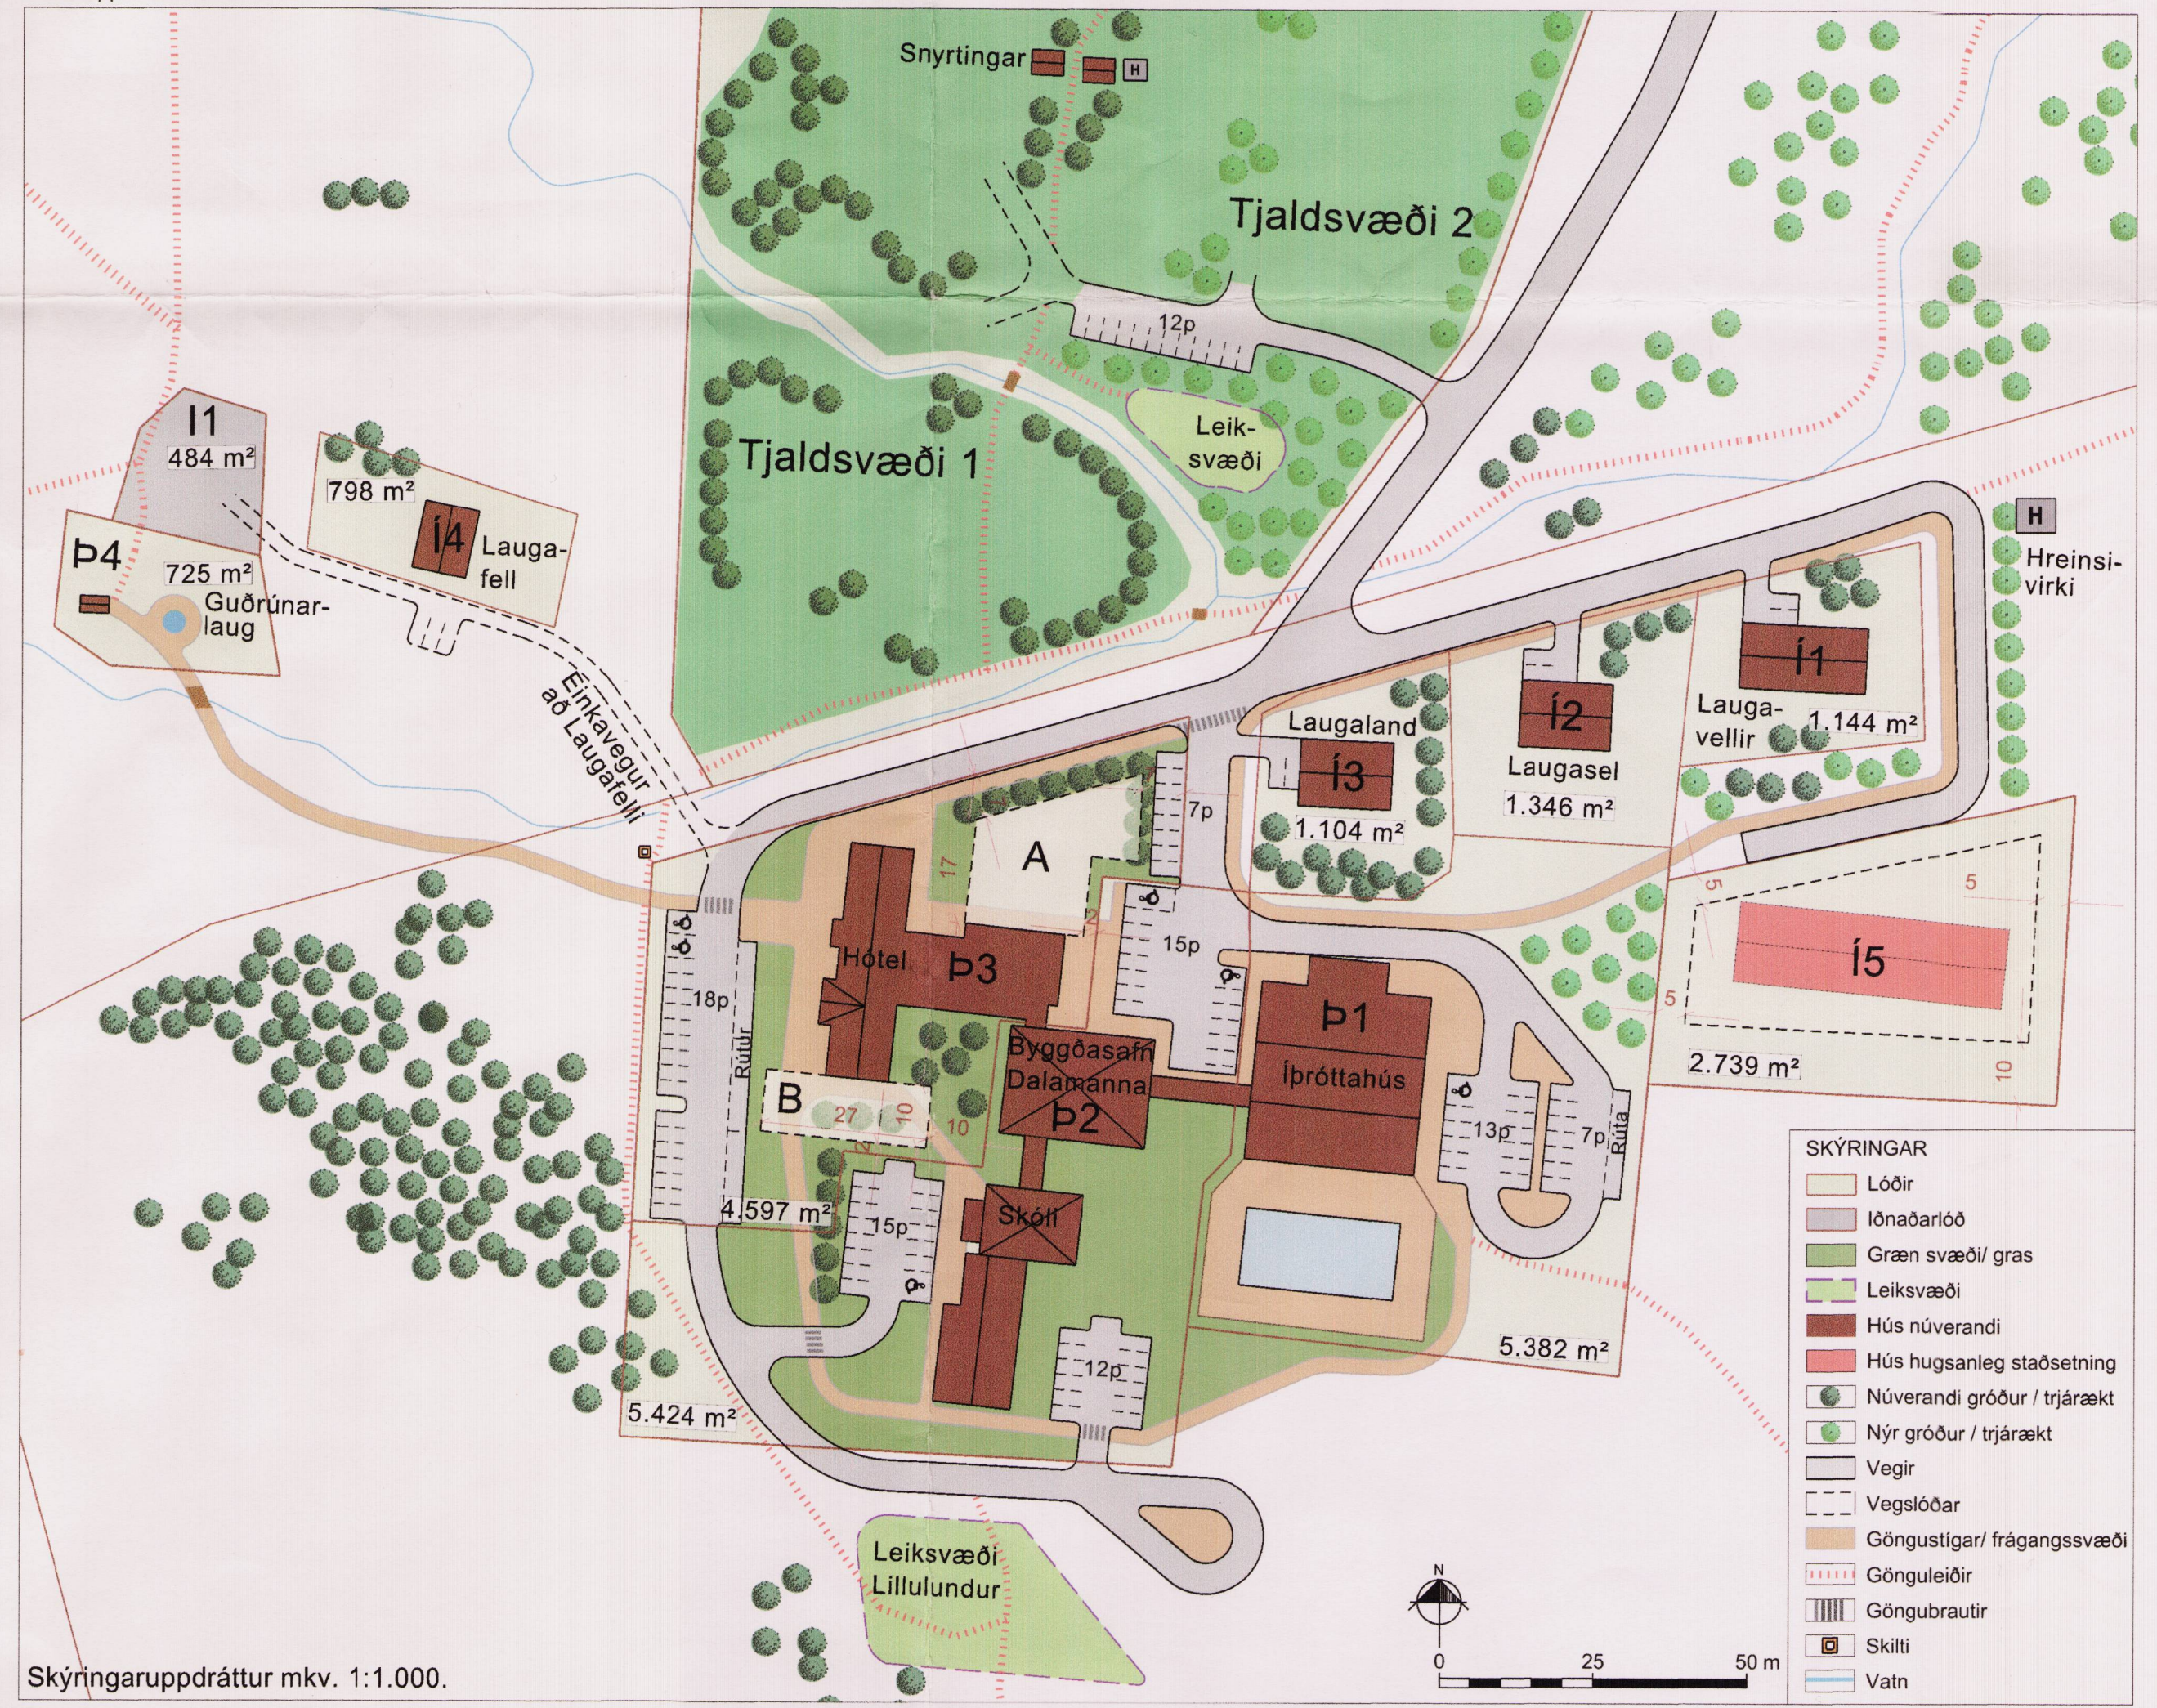

# LAUGAR Í SÆLINGSDAL, Dalabyggð Deiliskipulag

Deiliskipulagstíllagan var kynnt Deiliskipulagstíllagan var kynnt frá 4/5 '16 með athugasemdafrestri til 10/6 '16 Deiliskipulag þetta sem auglýst hefur verið skv. 41. gr. skipulagslaga nr. 123/2010, með síðan breytingum, var kynnt af sveitarstjórn Dalabyggðar þann 2/16 2016

F.h. sveitarstjórn Dalabyggðar

Deiliskipulagstíllagan góðafst gildi með auglýsingu í B-deild Stjórnartíðinda

**SKIPULAGSGÖGN**  
Deiliskipulagsuppráttur í mkv. 1: 2.000.  
Yfirlitssuppráttur í mkv. 1:5.000.  
Skýringaruppráttur í mkv. 1: 1.000.  
Greinagerð og umhverfisskýrsla.