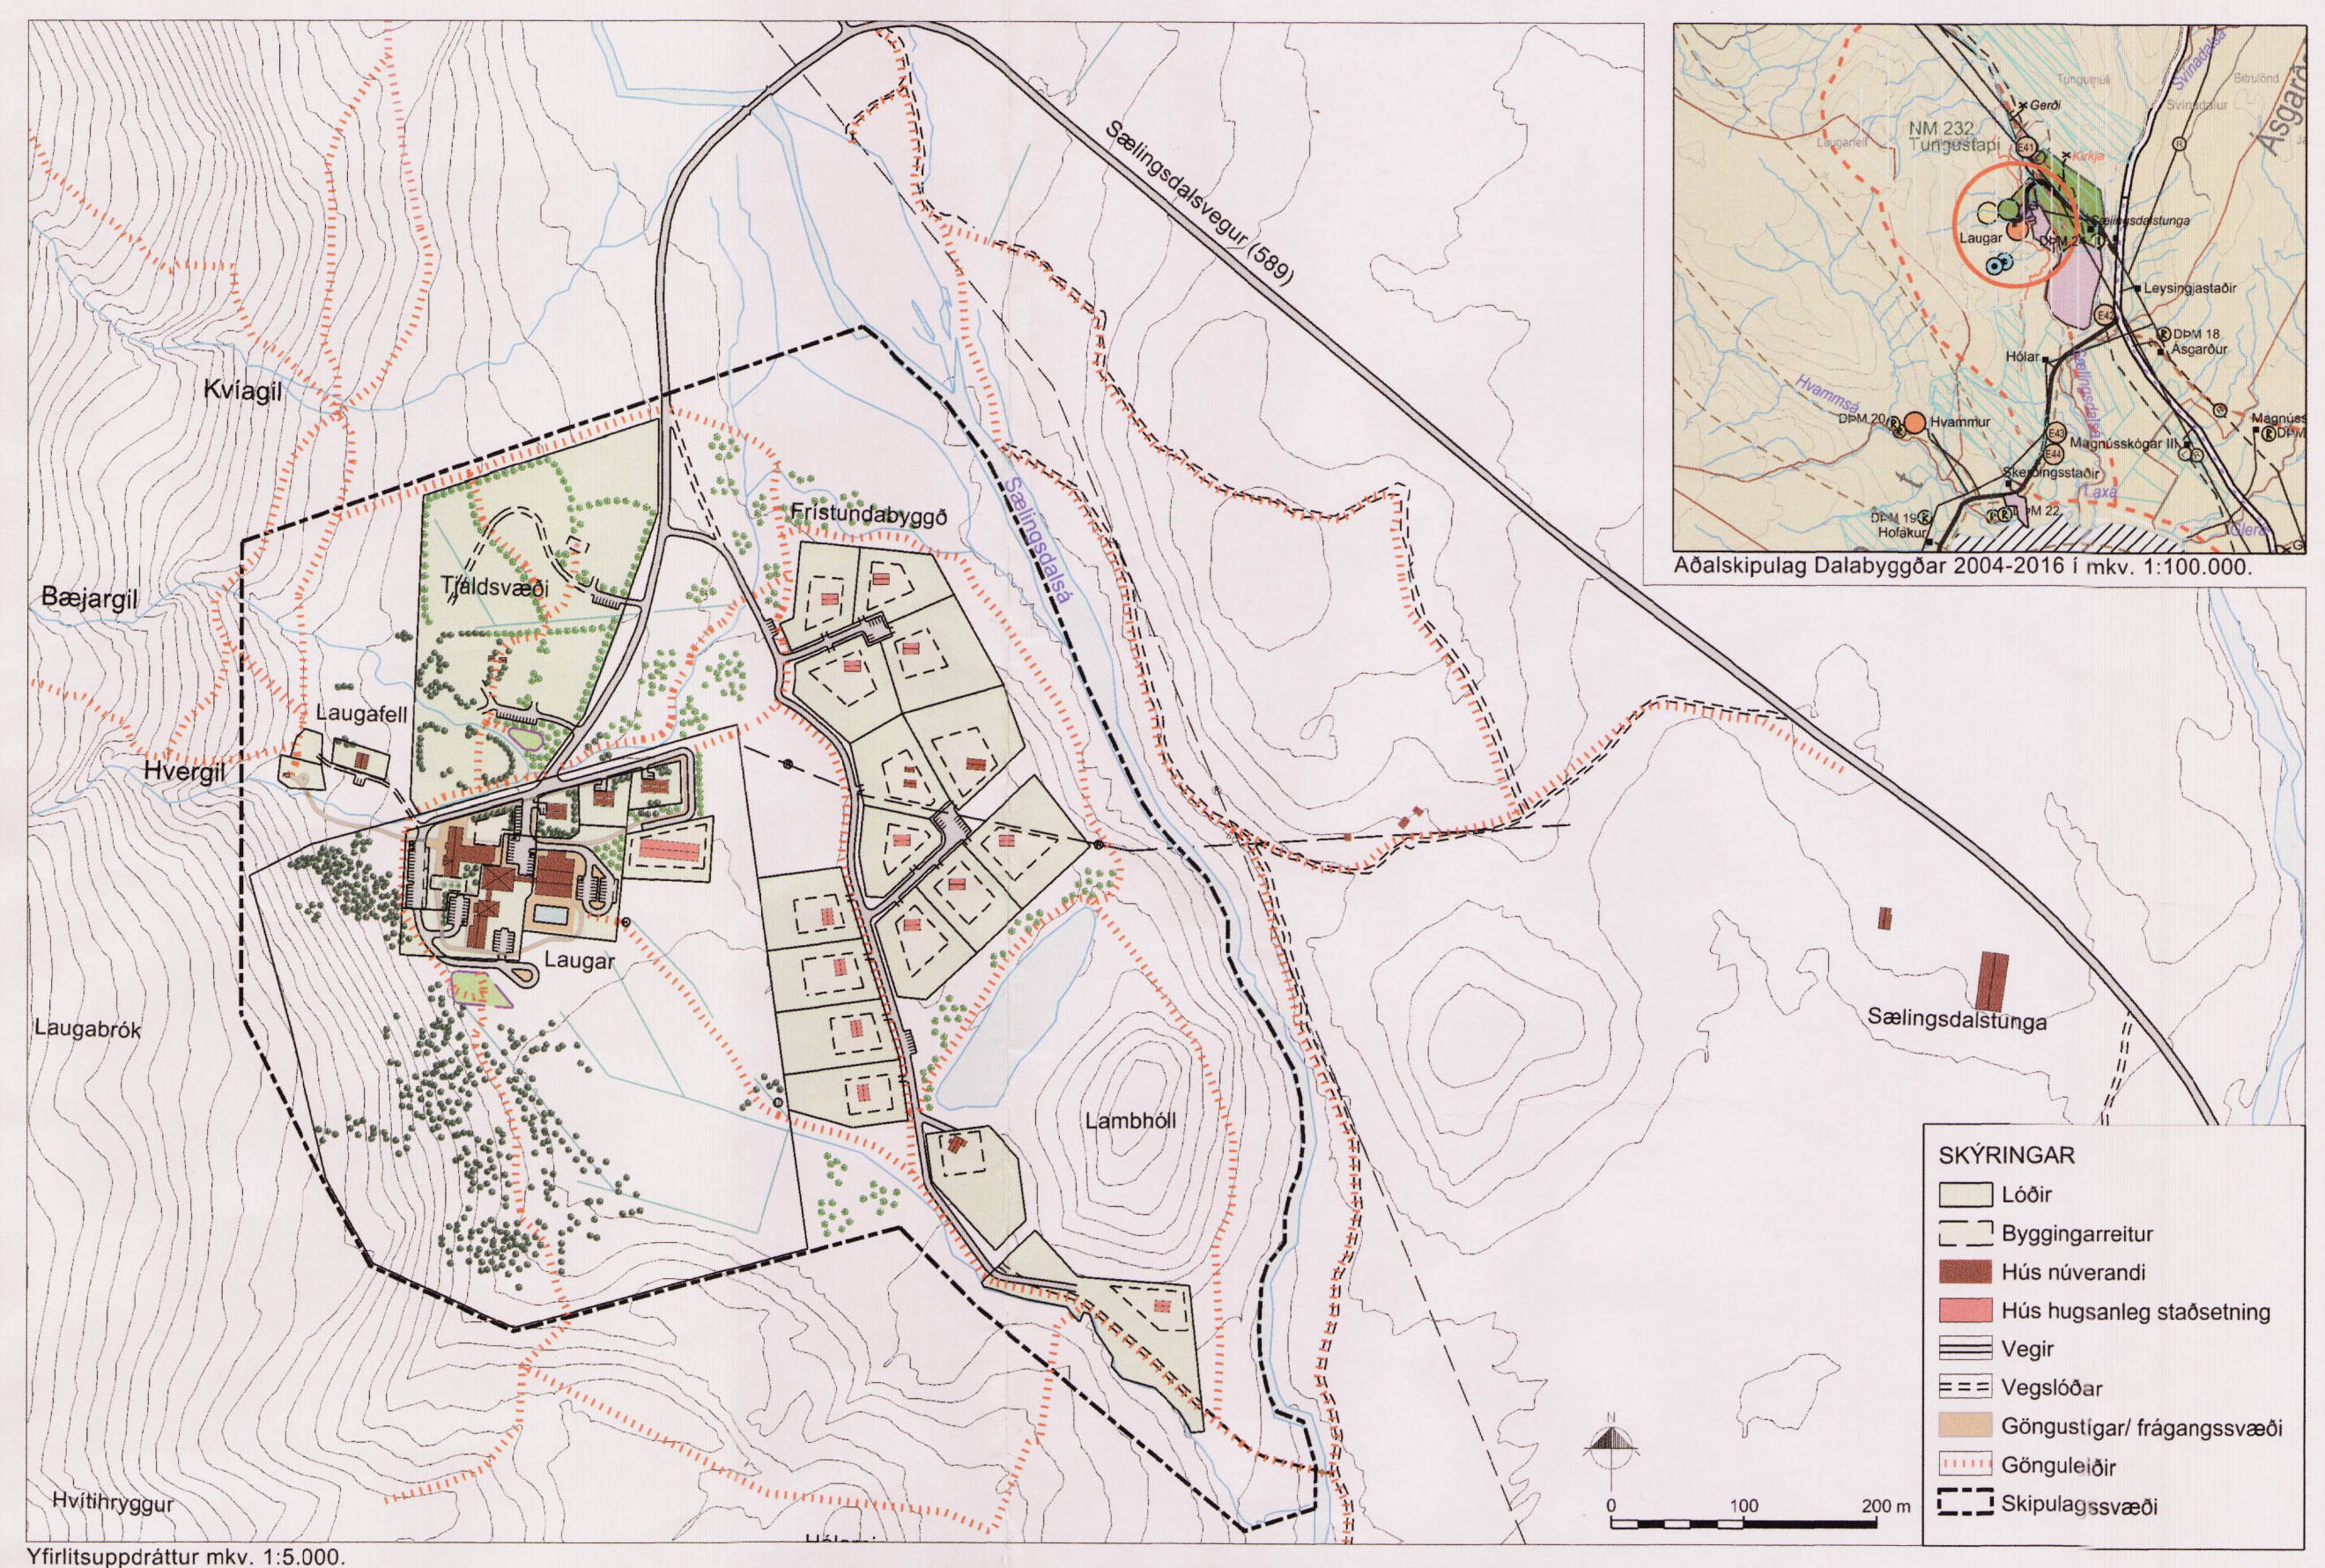

# LAUGAR Í SÆLINGSDAL, Dalabyggð Deiliskipulag

Deiliskipulagstíllagan var kynnt Deiliskipulagstíllagan var kynnt frá 4/5 '16 með athugasemdafrestri til 10/6 '16 Deiliskipulag þetta sem auglýst hefur verið skv. 41. gr. skipulagslaga nr. 123/2010, með síðan breytingum, var kynnt af sveitarstjórn Dalabyggðar þann 2/16 2016

F.h. sveitarstjórn Dalabyggðar

Deiliskipulagstíllagan góðafst gildi með auglýsingu í B-deild Stjórnartíðinda

**SKIPULAGSGÖGN**  
Deiliskipulagsuppráttur í mkv. 1: 2.000.  
Yfirlitssuppráttur í mkv. 1:5.000.  
Skýringaruppráttur í mkv. 1: 1.000.  
Greinagerð og umhverfisskýrsla.